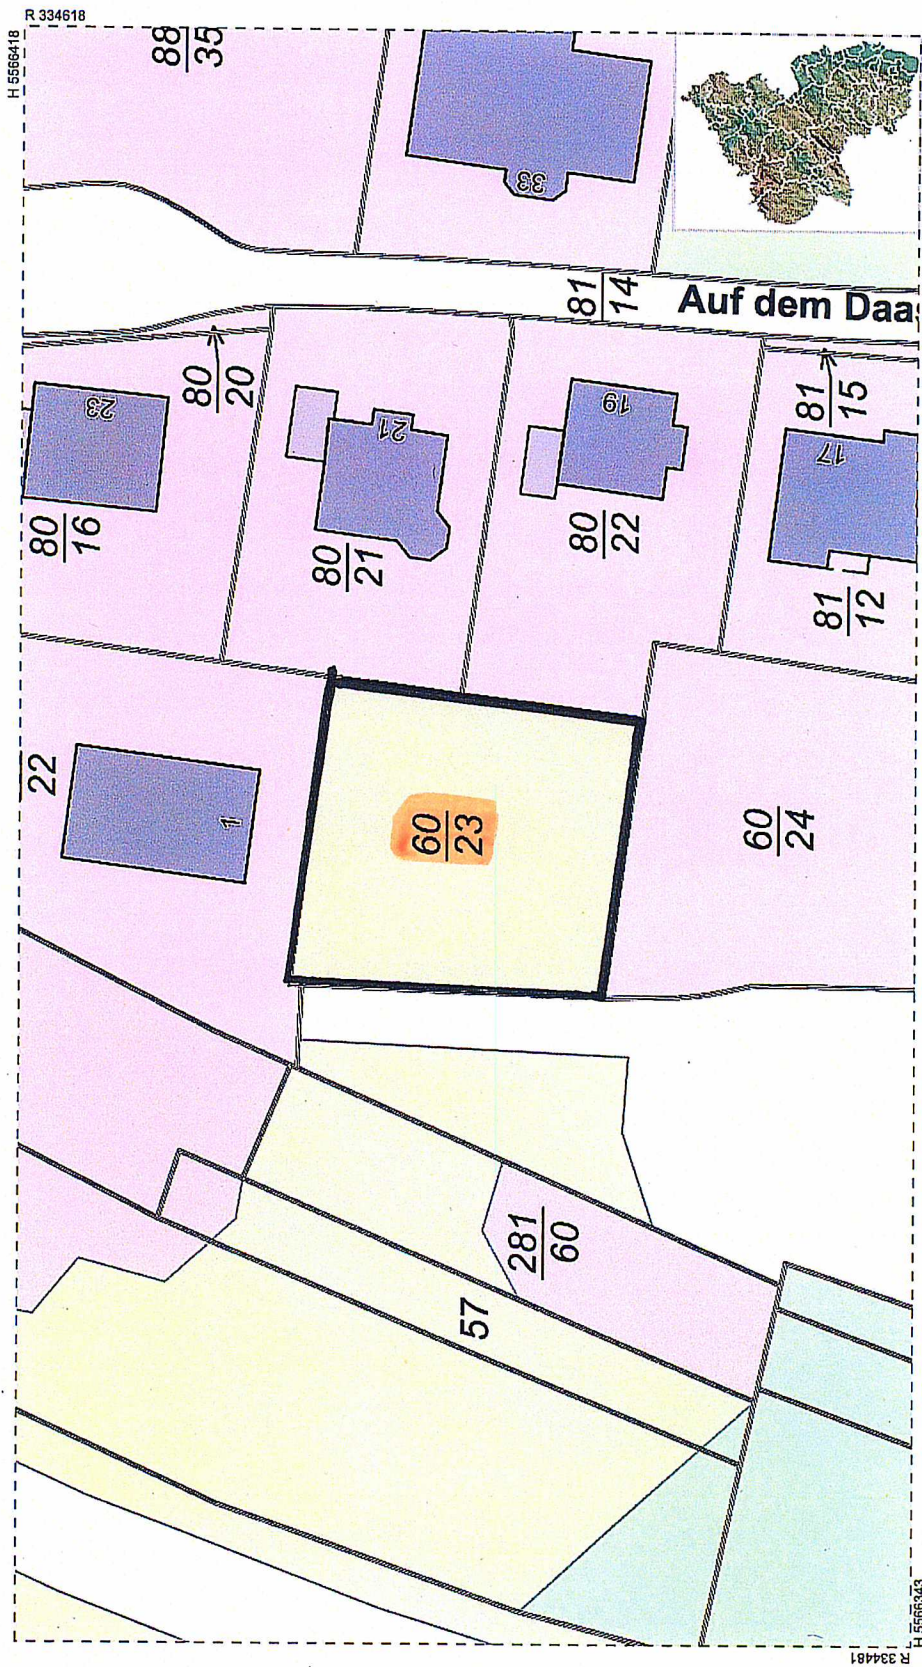

Notiz:

Datum: 10.05.2022

Maßstab: 1 : 559  
0 5.59 11.18 16.77 22.36 m

(C) Naturschutzverwaltung Rheinland-Pfalz, Geobasisdaten: (C) Kataster- und Vermessungsverwaltung Rheinland-Pfalz